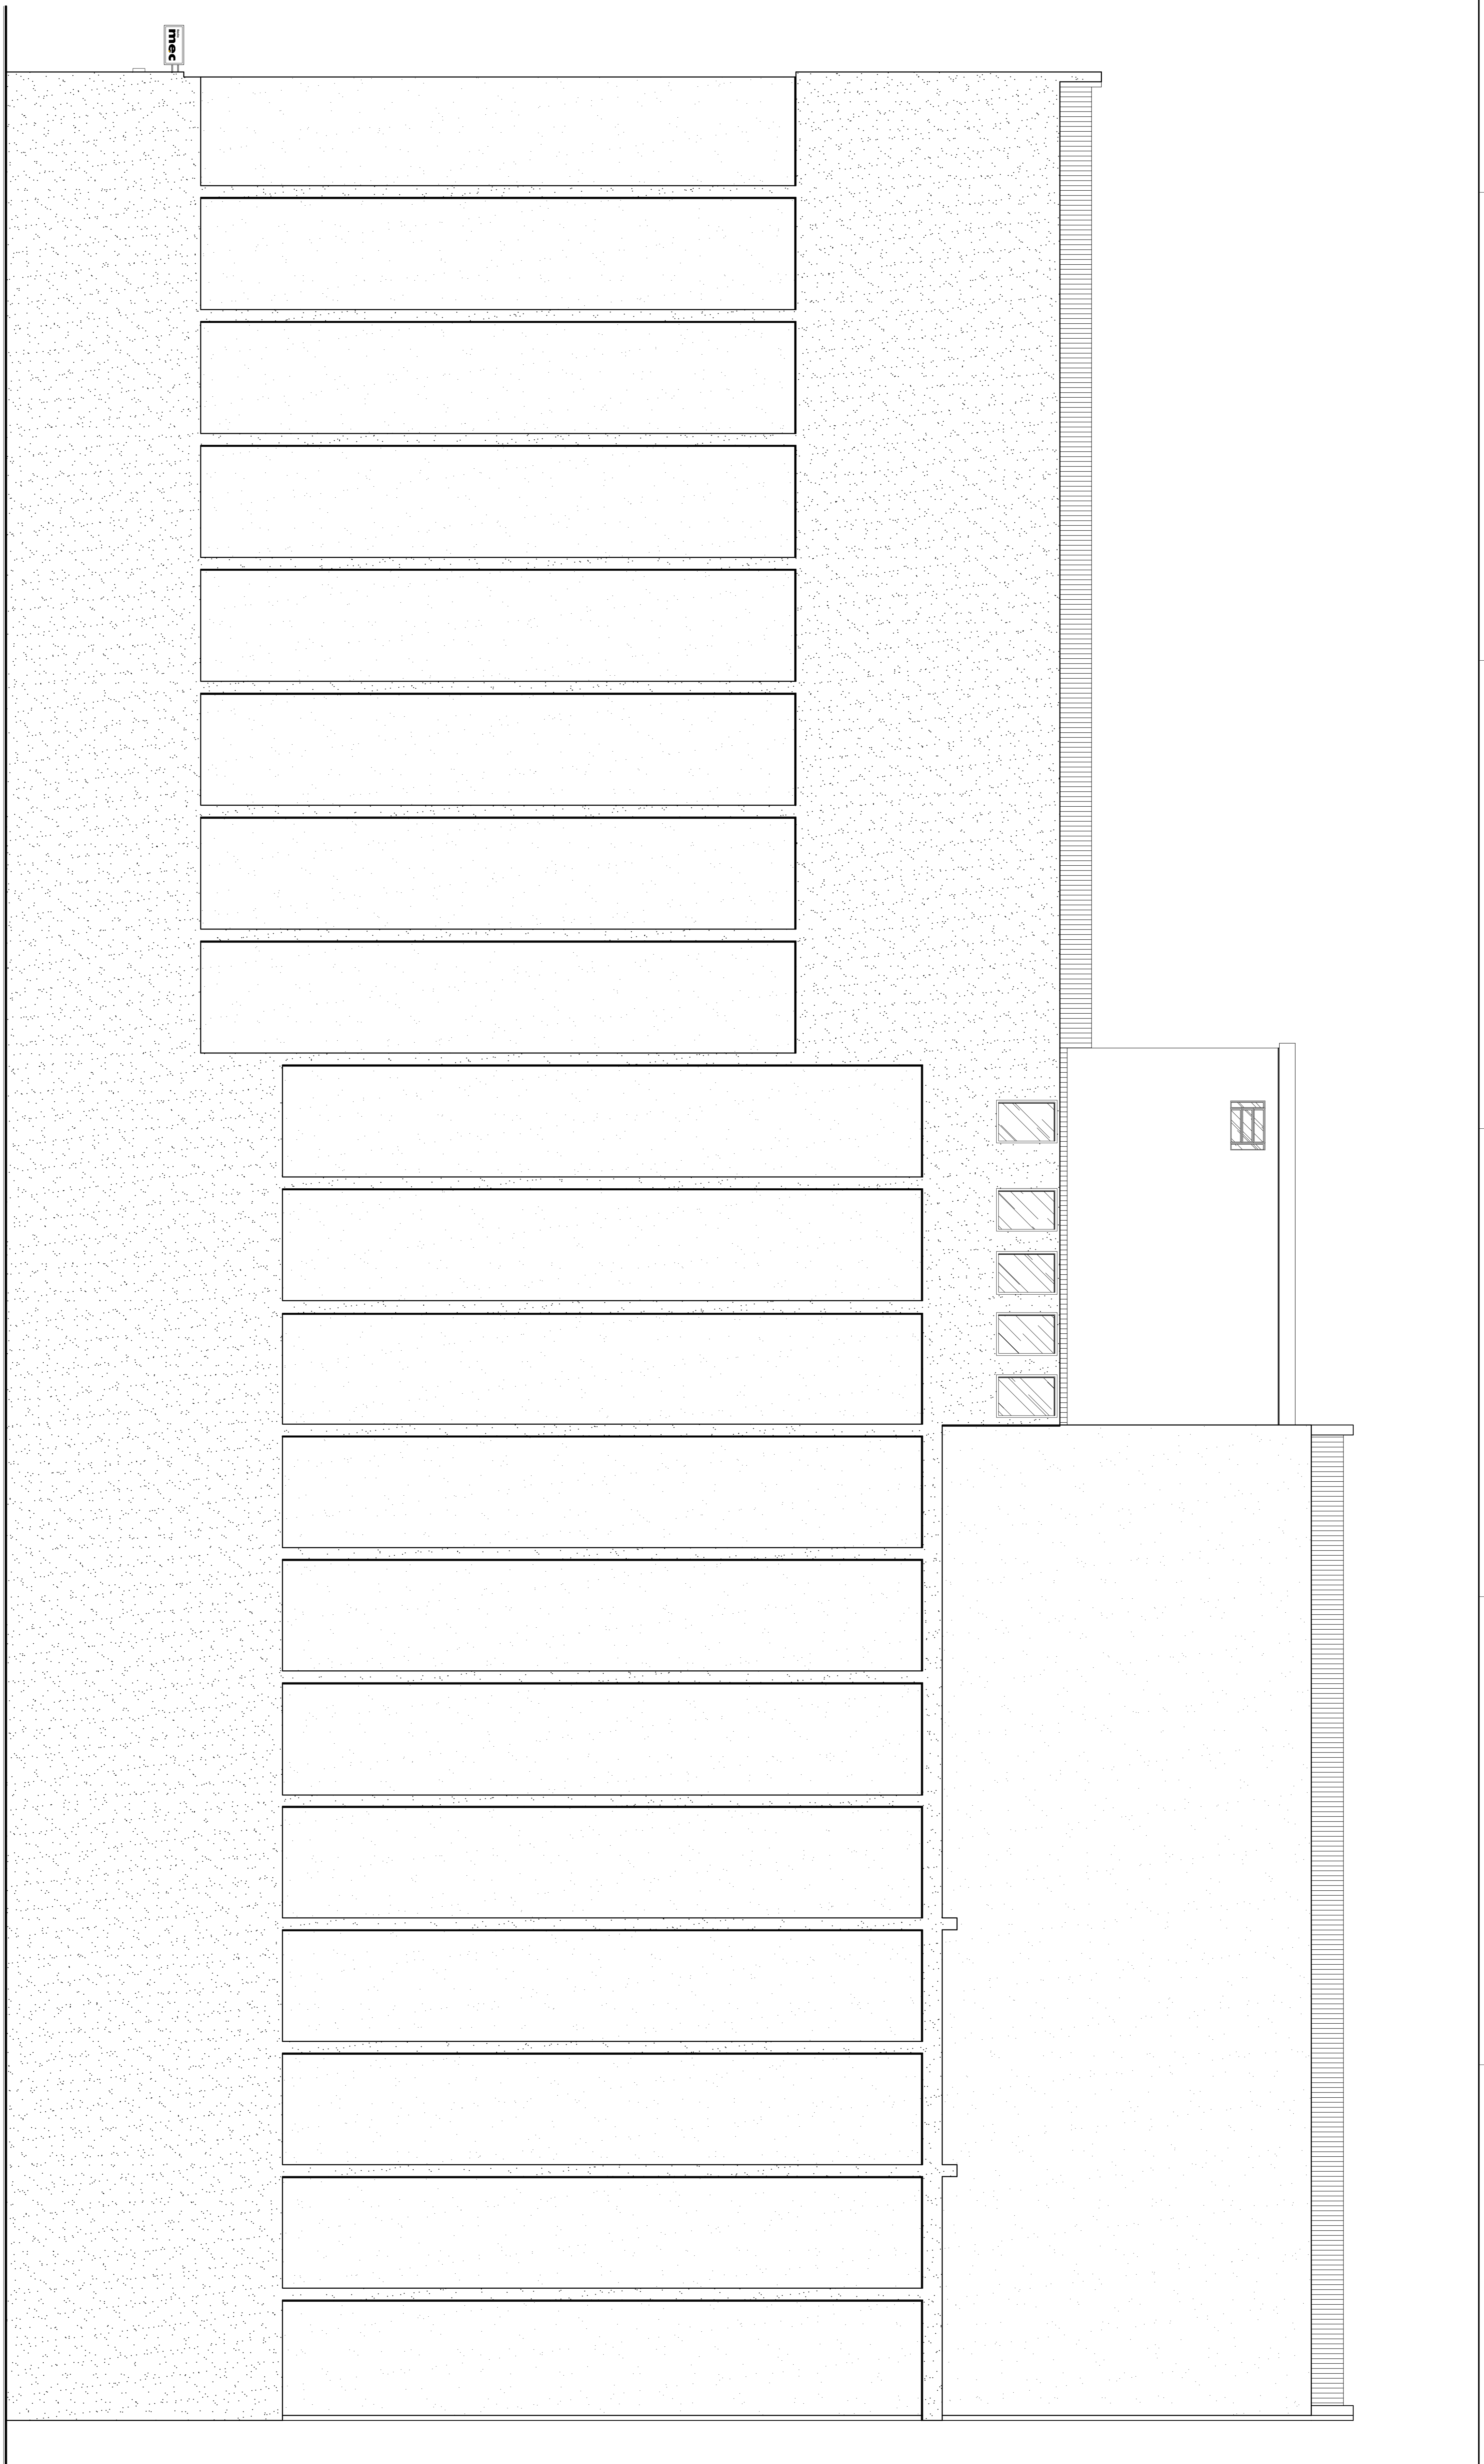

2 FACHADA 3

REVISÃO		DATA	PROJ.	REVISÃO
1	REVISÃO DE PROJETO	11/13	OSCAR ALVES	1
2	REVISÃO DE PROJETO	11/13	OSCAR ALVES	2

PROJETO RÁDIO MEC - Praça do Radiante n.º 141 A, Centro, Vila Rica, RJ

PROJETA ACQUITTORELLI/LEONARDINI

FACHADA 2 E 3

PROJETO 11/13

PROJETA OSCAR ALVES

PROJETA 11/13

PROJETA 11/13

PROJETA 11/13

PROJETA 11/13

PROJETA 11/13